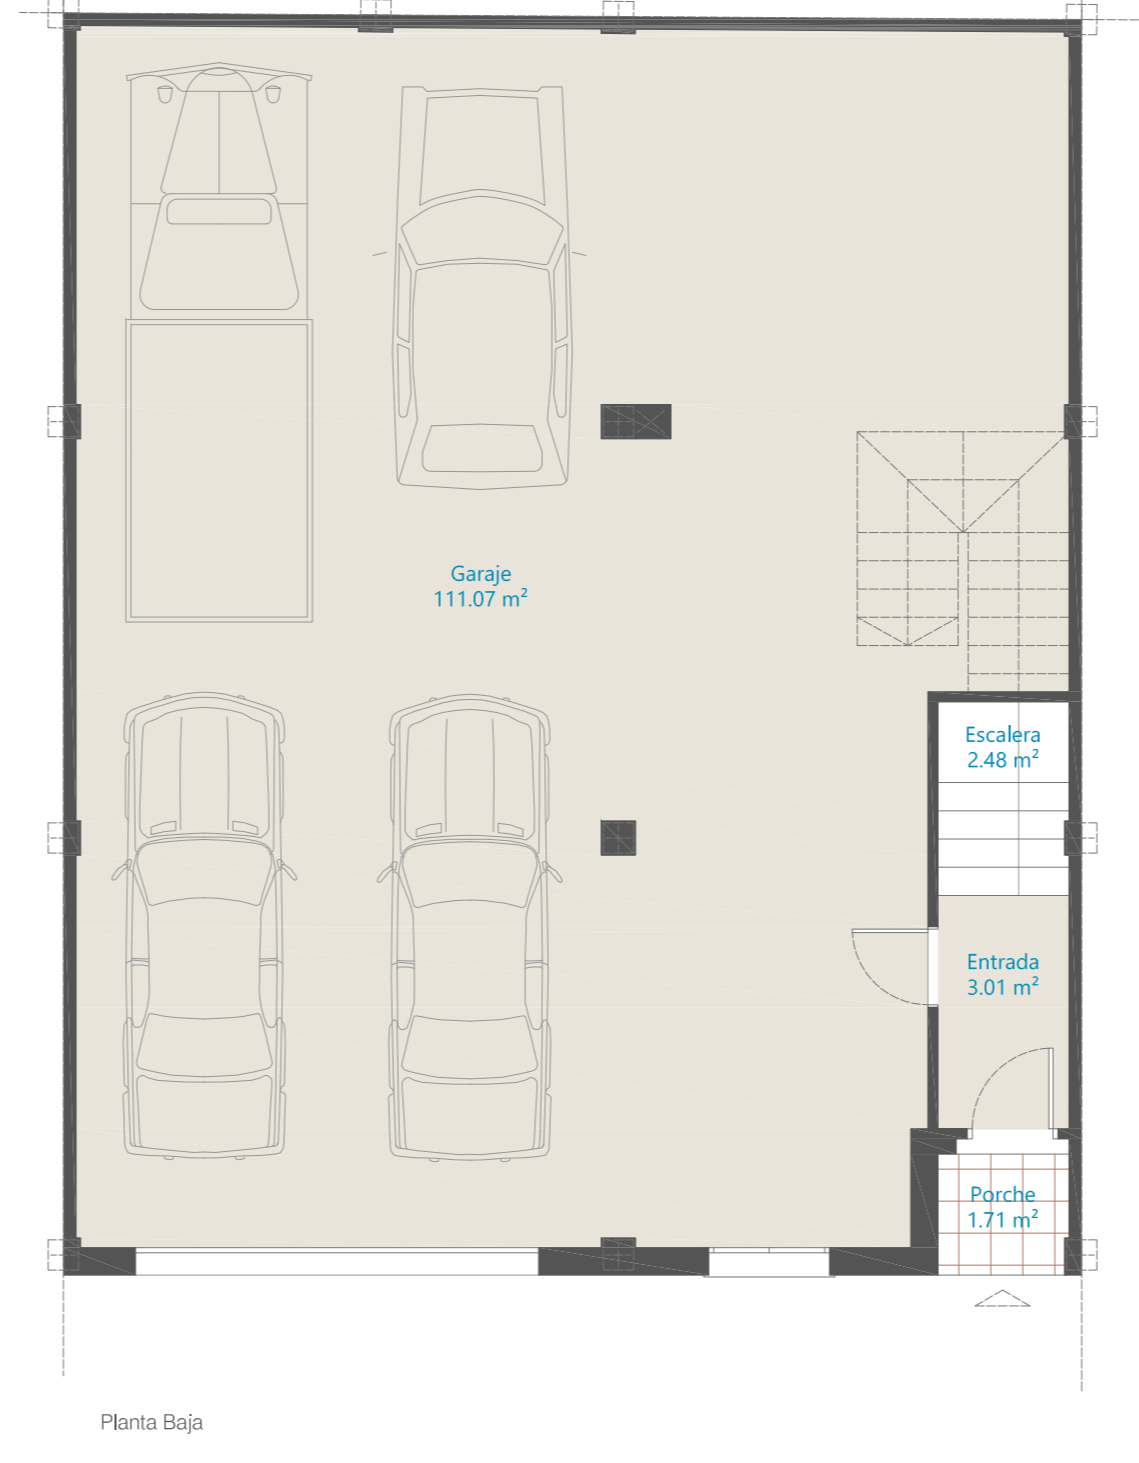

Casa con Local Tipo C