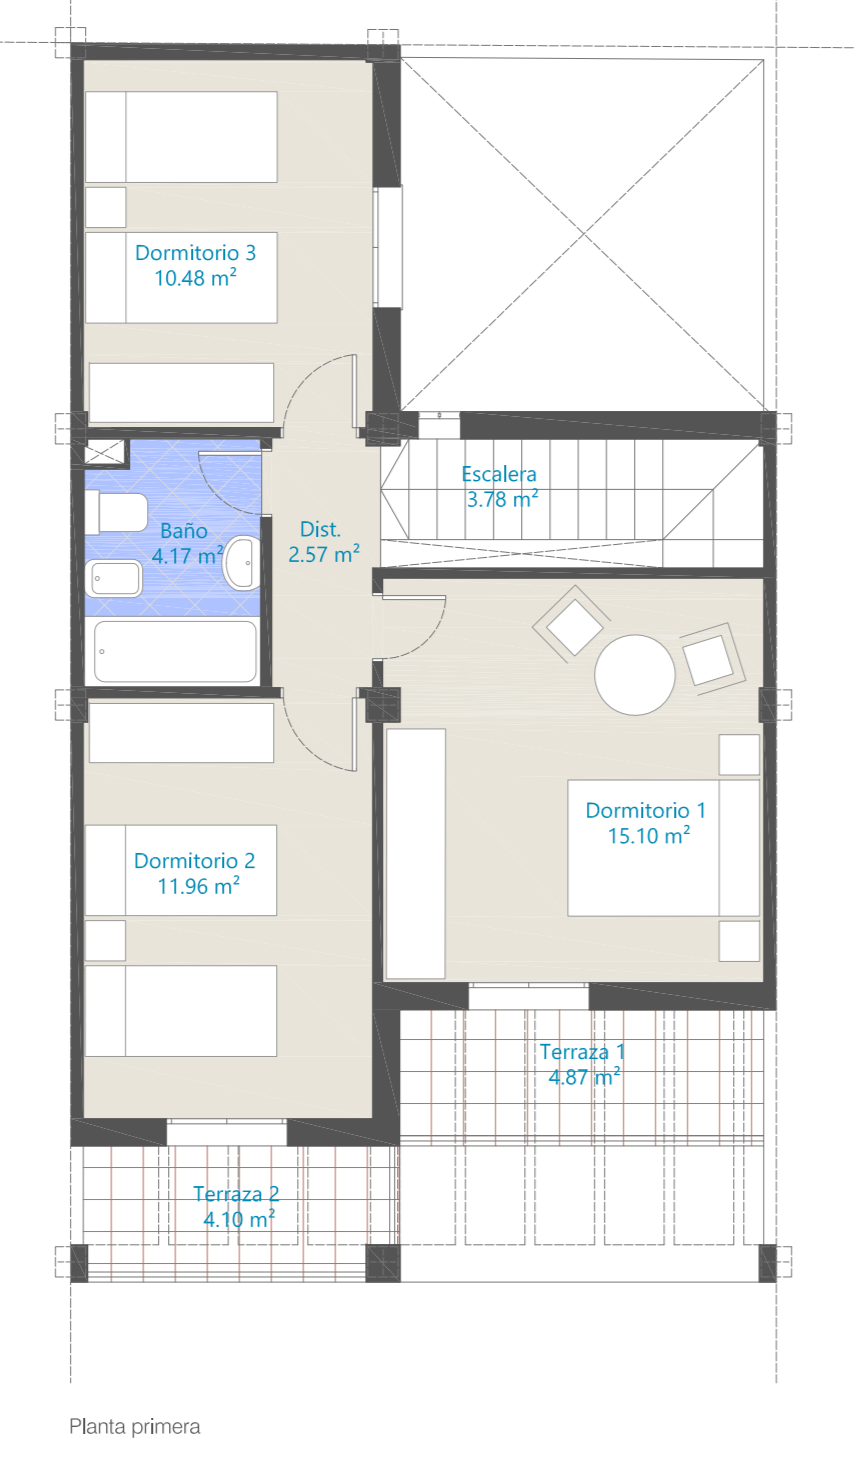

Dúplex Tipo D

- Dúplex en Las Lomas, Picoetas de Mar
- Planta General
- Dúplex Tipo D
- Casa con Local Tipo C