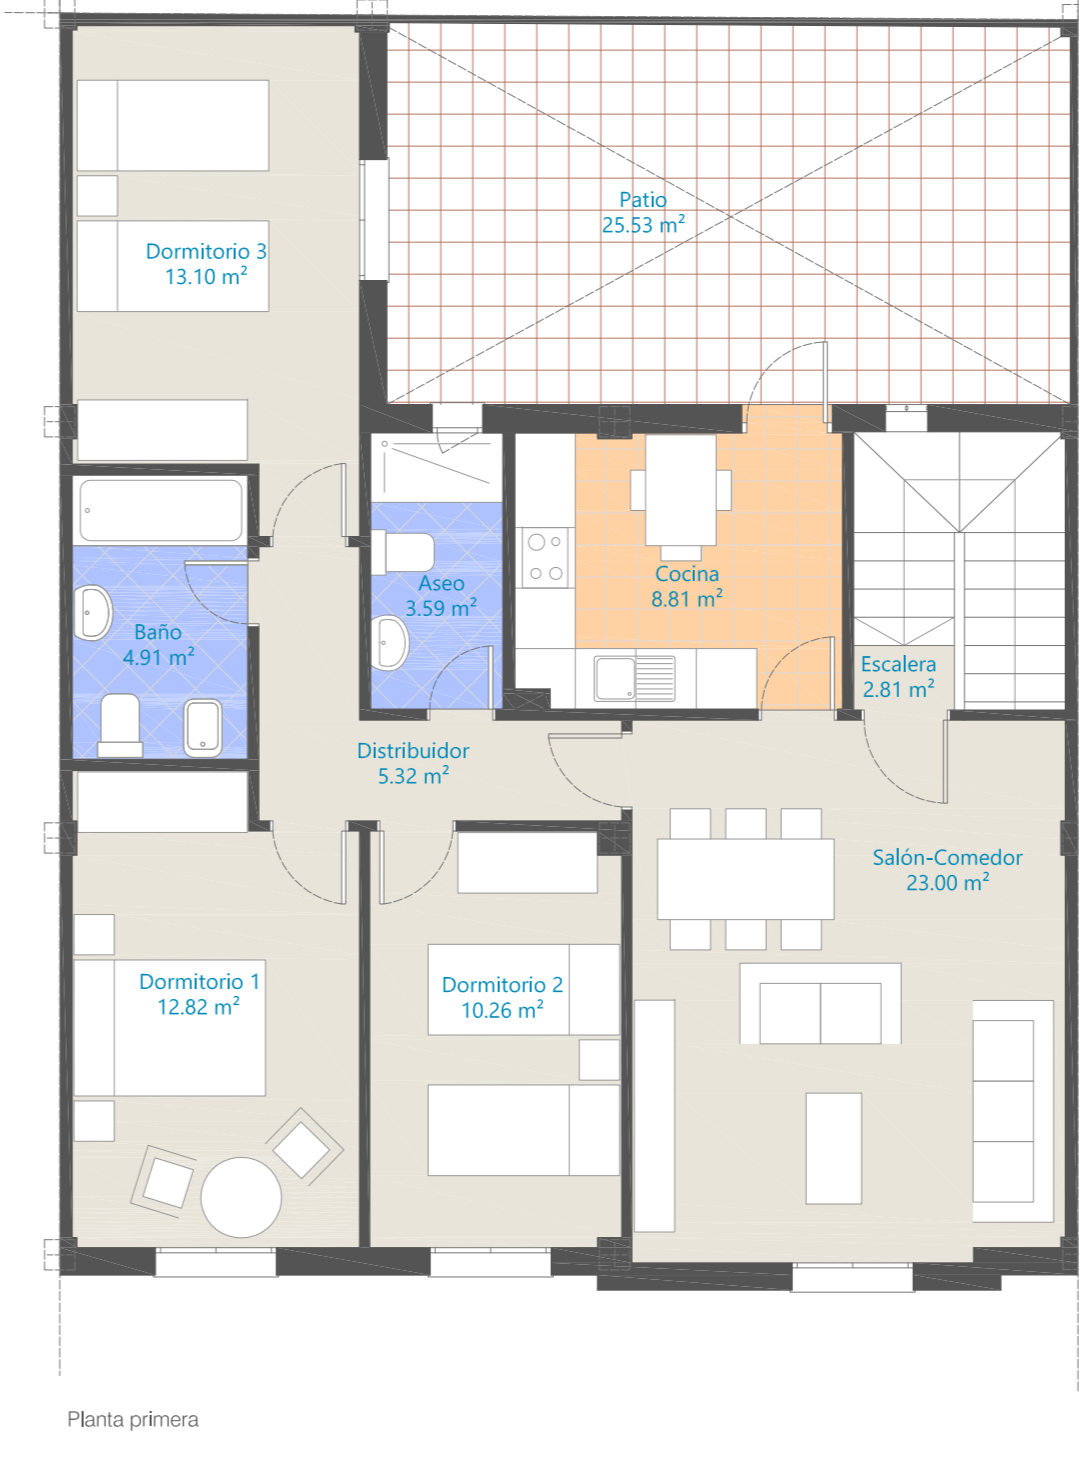

Casa con Local Tipo C

- Dúplex en Las Lomas, Picoetas de Mar
- Planta General
- Dúplex Tipo D
- Casa con Local Tipo C