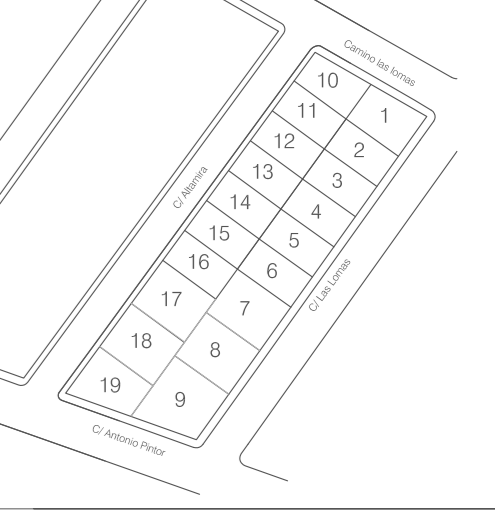

Casa con Local Tipo C

- Dúplex en Las Lomas, Picoetas de Mar
- Planta General
- Dúplex Tipo D
- Casa con Local Tipo C